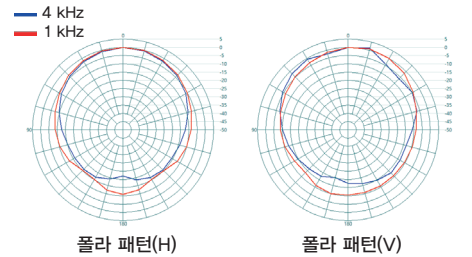

폴라 패턴(H)

폴라 패턴(V)

**EFS-550**

주파수 특성

폴라 패턴(H)

폴라 패턴(V)

**EFS-660**

주파수 특성