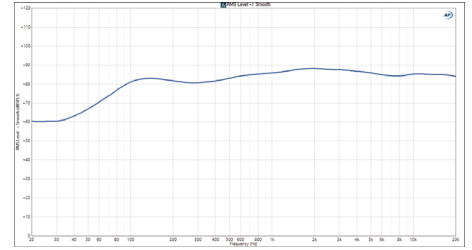

EFS-660

주파수 특성