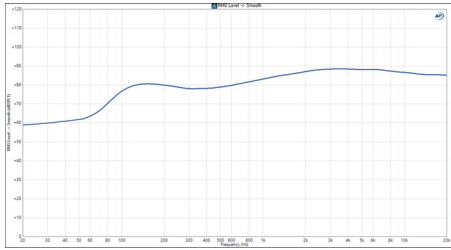

### EFS-660

- 강력한 6.5" 우퍼와 1" 소프트 돔 트위터
- 선명한 고음과 풍성한 저음 출력
- 최소 30W, 권장 60W, 최대 120W의 앰프 연결

4"

5"/6"

4"

5"/6"

**EFS-440**

주파수 특성