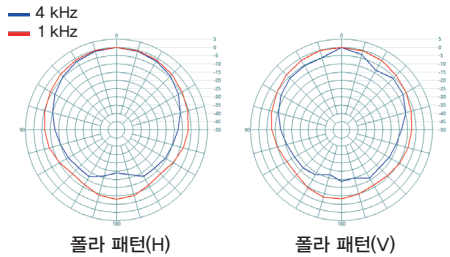

폴라 패턴(H)

폴라 패턴(V)