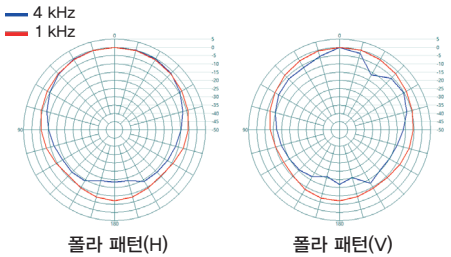

### EFS-660

- 강력한 6.5" 우퍼와 1" 소프트 돔 트위터
- 선명한 고음과 풍성한 저음 출력
- 최소 30W, 권장 60W, 최대 120W의 앰프 연결

4"

5"/6"

4"

5"/6"

**EFS-440**

주파수 특성