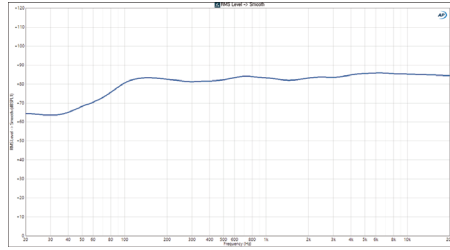

EFS-550

주파수 특성