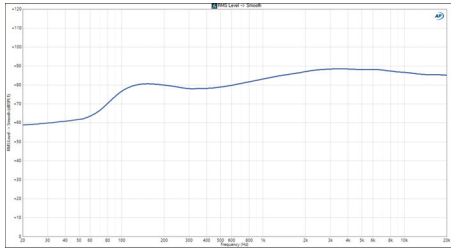

### EFS-660

- 강력한 6.5" 우퍼와 1" 소프트 돔 트위터
- 선명한 고음과 풍성한 저음 출력
- 최소 30W, 권장 60W, 최대 120W의 앰프 연결

4"

5"/6"

4"

5"/6"

**EFS-440**

주파수 특성