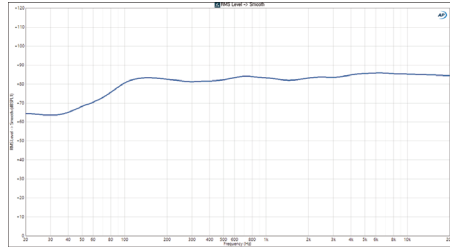

EFS-550

주파수 특성