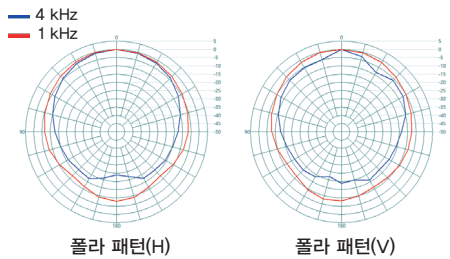

폴라 패턴(H)

폴라 패턴(V)