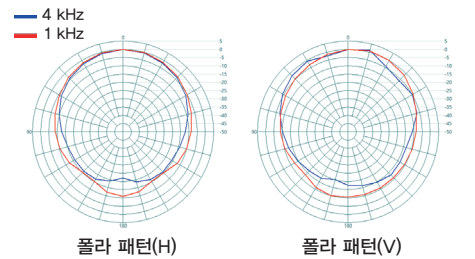

폴라 패턴(H)

폴라 패턴(V)

**EFS-550**

주파수 특성

폴라 패턴(H)

폴라 패턴(V)

**EFS-660**

주파수 특성