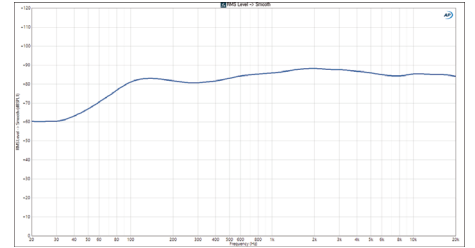

EFS-660

주파수 특성