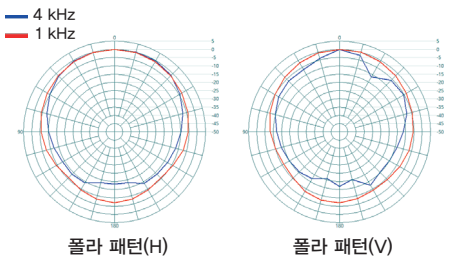

### EFS-660

- 강력한 6.5" 우퍼와 1" 소프트 돔 트위터
- 선명한 고음과 풍성한 저음 출력
- 최소 30W, 권장 60W, 최대 120W의 앰프 연결

4"

5"/6"

4"

5"/6"

**EFS-440**

주파수 특성