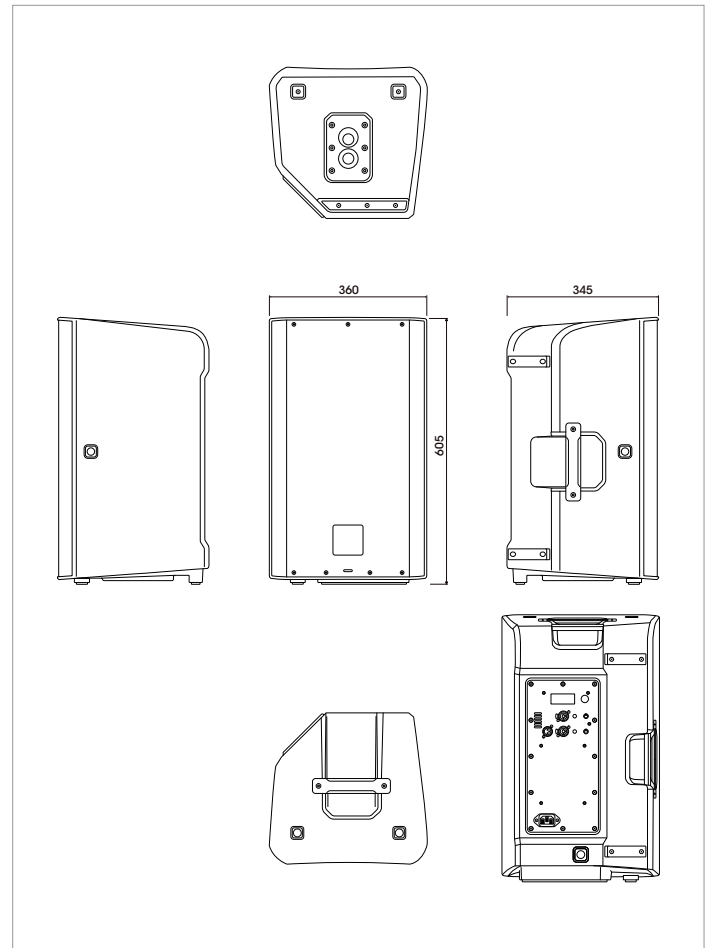

DN-S15P

- 15" LF/1.35" HF 구성의 고효율 2Way 액티브 시스템
- 서브우퍼 없이 단독 메인스피커로 운용 가능
- 확장된 저역 재생 범위를 갖춘 주파수 특성
- 대형 실내 공연장 및 야외 행사 대응